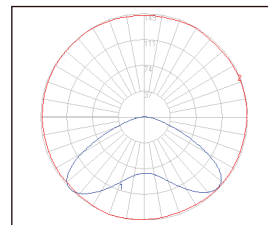

LANE 1 & LANE 2

FEATURES

- HIGH PERFORMANCE LEDIL OPTICS
- CREE XPG3 EMITTERS
- CITEL 20KV SURGE PROTECTION
- IP65 RATED
- IK08 RATED
- BODY SIZE 400mm x 690mm
- WATTAGE RANGE 10w - 20w
- 5 YEAR WARRANTY

PART NUMBERS

SV-BL1-10	10w	5.0kg
SV-BL1-15	15w	5.0kg
SV-BL1-20	20w	5.0kg
SV-BL2-10	10w	5.0kg
SV-BL2-15	15w	5.0kg
SV-BL2-20	20w	5.0kg

CIRCULAR OPTICS

SV-BL1

SV-BL2

LANE 1 & LANE 2

SV-BL1

SV-BL2